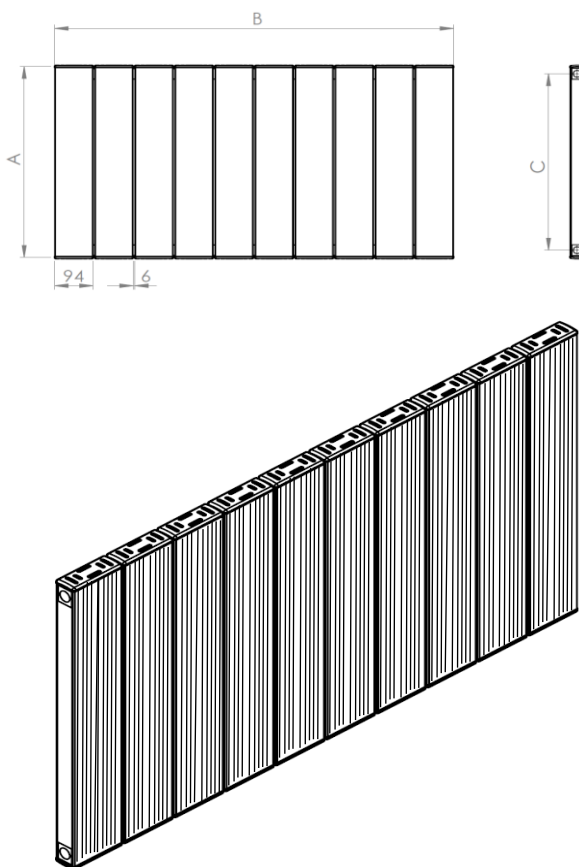

QUARTZ

LOJIMAX

Design Radiators

3D ИЗГЛЕД

ТЕХНИЧЕСКА ИНФОРМАЦИЯ

БРОЙ ГЛИДЕРИ	ШИРИНА (ММ) "В"	ИНСТАЛАЦИОННА ШИРИНА (ММ) "L"	ВИСОЧИНА (ММ) "А"	МЕЖДУСОВА ВИСОЧИНА (ММ) "С"	ИНСТАЛАЦ. ВИСОЧИНА (ММ) "Н"
2			200	145	80
3	294	64	300	245	180
4	394	164	400	345	280
5	494	264	500	445	380
6	594	364	600	546	480
7	694	464	700	645	580
8	794	564	800	745	680
9	894	664	900	845	780
10	994	564	1000	945	880
11	1094	664	1200	1145	1080
12	1194	764	1400	1345	1280
13	1294	864	1600	1545	1480
14	1394	964	1800	1745	1680
15	1494	1064			
16	1594	1164			
17	1694	1264			
18	1794	1364			
19	1894	1464			
20	1994	1564			
21	2094	1664			
22	2194	1764			
23	2294	1864			
24	2394	1964			
25					
26					
27					
28					
29					
30					
31					
32					
33					
34					
35					
36					
37					
38					
39					
40					

МОНТАЖЕН СЕТ

			
МОНТАЖНА СТОЙКА ЛЯВА ДОЛУ X1	МОНТАЖНА СТОЙКА ДЯСНА ДОЛУ X1	МОНТАЖНА СТОЙКА ЛЯВА ГОРЕ X1	МОНТАЖНА СТОЙКА ДЯСНА ГОРЕ X1
			
ОБЕЗВЪЗДУШИТЕЛ X1	ТАПА X1	ДЕКОРАТИВНА КАПАЧКА X2	ПРЕДПАЗНА ЛЕНТА X4
			
ВИНТ ЗА СТЕНА X8	ДЮБЕЛ X8		