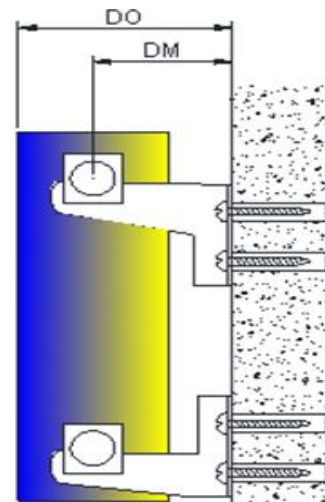

МОНТАЖЕН СЕТ

МОНТАЖНА СТОЙКА ЛЯВА ДОЛУ X1	МОНТАЖНА СТОЙКА ДЯСНА ДОЛУ X1	МОНТАЖНА СТОЙКА ЛЯВА ГОРЕ X1	МОНТАЖНА СТОЙКА ДЯСНА ГОРЕ X1
ОБЕЗВЪЗДУШИТЕЛ X1	ТАПА X1	ДЕКОРАТИВНА КАПАЧКА X2	ПРЕДПАЗНА ЛЕНТА X4
ВИНТ ЗА СТЕНА X8	ДЮБЕЛ X8		

DO:	52 MM
DM:	34 MM