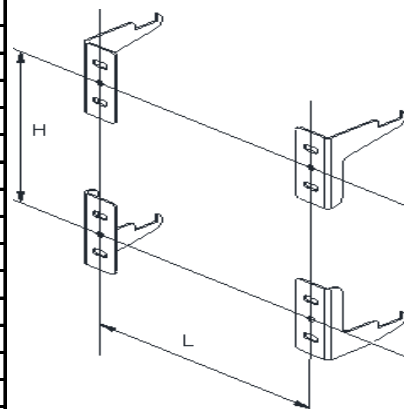

QUARTZ

LOJIMAX

Design Radiators

3D ИЗГЛЕД

ТЕХНИЧЕСКА ИНФОРМАЦИЯ

БРОЙ ГЛИДЕРИ	ШИРИНА (ММ) "В"	ИНСТАЛАЦИОННА ШИРИНА (ММ) "L"	ВИСОЧИНА (ММ) "А"	МЕЖДУСОВА ВИСОЧИНА (ММ) "С"	ИНСТАЛАЦ. ВИСОЧИНА (ММ) "Н"
2			200	145	80
3	294	64	300	245	180
4	394	164	400	345	280
5	494	264	500	445	380
6	594	364	600	546	480
7	694	464	700	645	580
8	794	564	800	745	680
9	894	664	900	845	780
10	994	564	1000	945	880
11	1094	664	1200	1145	1080
12	1194	764	1400	1345	1280
13	1294	864	1600	1545	1480
14	1394	964	1800	1745	1680
15	1494	1064			
16	1594	1164			
17	1694	1264			
18	1794	1364			
19	1894	1464			
20	1994	1564			
21	2094	1664			
22	2194	1764			
23	2294	1864			
24	2394	1964			
25					
26					
27					
28					
29					
30					
31					
32					
33					
34					
35					
36					
37					
38					
39					
40					

МОНТАЖЕН СЕТ

			
МОНТАЖНА СТОЙКА ЛЯВА ДОЛУ X1	МОНТАЖНА СТОЙКА ДЯСНА ДОЛУ X1	МОНТАЖНА СТОЙКА ЛЯВА ГОРЕ X1	МОНТАЖНА СТОЙКА ДЯСНА ГОРЕ X1
			
ОБЕЗВЪЗДУШИТЕЛ X1	ТАПА X1	ДЕКОРАТИВНА КАПАЧКА X2	ПРЕДПАЗНА ЛЕНТА X4
			
ВИНТ ЗА СТЕНА X8	ДЮБЕЛ X8		