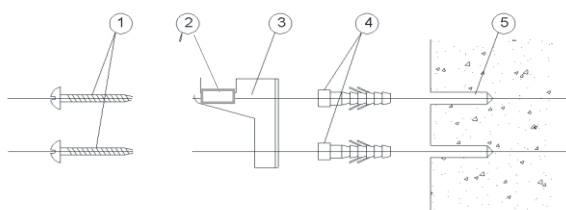

МОНТАЖЕН СЕТ

МОНТАЖНА СТОЙКА ЛЯВА ДОЛУ X1	МОНТАЖНА СТОЙКА ДЯСНА ДОЛУ X1	МОНТАЖНА СТОЙКА ЛЯВА ГОРЕ X1	МОНТАЖНА СТОЙКА ДЯСНА ГОРЕ X1
ОБЕЗВЪЗДУШИТЕЛ X1	ТАПА X1	ДЕКОРАТИВНА КАПАЧКА X2	ПРЕДПАЗНА ЛЕНТА X4
ВИНТ ЗА СТЕНА X8	ДЮБЕЛ X8		

DO:	52 MM
DM:	34 MM